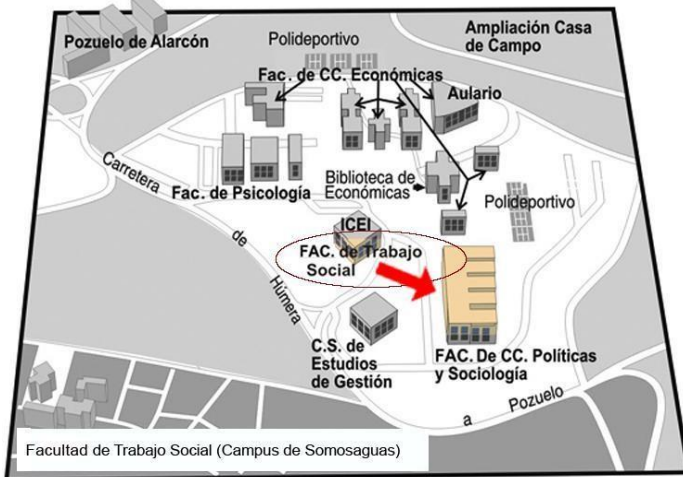

CÓMO LLEGAR A LA FACULTAD DE TRABAJO SOCIAL
HOW TO REACH THE FACULTY OF SOCIAL WORK

La Facultad de Trabajo Social se halla en el Campus de Somosaguas, en los alrededores de Madrid.

The Faculty of Social Work is located in Campus of Somosaguas, on the outskirts of Madrid.

OFICINA ERASMUS

FACULTAD DE TRABAJO SOCIAL

Despacho 2124, 2ª Planta
Campus de Somosaguas
28223 Pozuelo de Alarcón (Madrid)
Teléf: 34+ 91 3942785

e-mail: rifts@ucm.es

Horario de atención Verano/Summer Opening hours:
(Hasta el 10 de septiembre/ Until 10, september)

Cómo llegar
How to get there:

BUS A: Desde / From
Metro MONCLOA (línea 6)
Av. Ruperto Chapí

BUS A

BUS H

BUS H:
Desde / From
Metro ALUCHE (línea 5)

Metro Ligero:
Desde / from Metro
COLONIA JARDÍN (línea 10)

METRO
LIGERO