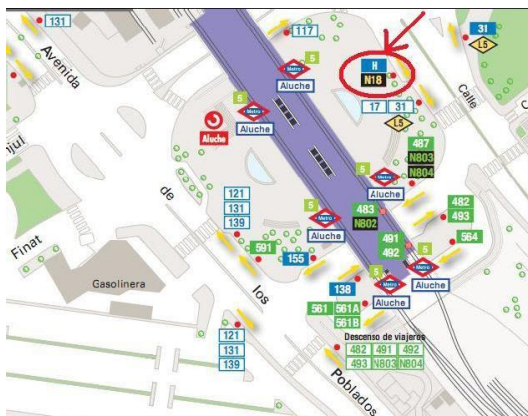

Cómo llegar
How to get there:

BUS A: Desde / From
Metro MONCLOA (línea 6)
Av. Ruperto Chapí

BUS A

BUS H

BUS H:
Desde / From
Metro ALUCHE (línea 5)

Metro Ligero:
Desde / from Metro
COLONIA JARDÍN (línea 10)

METRO
LIGERO