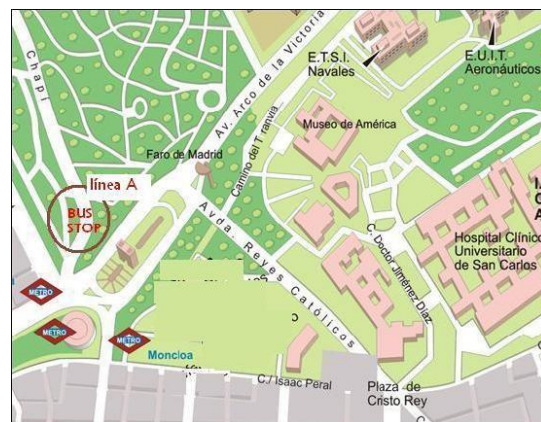

CÓMO LLEGAR A LA FACULTAD DE TRABAJO SOCIAL
HOW TO REACH THE FACULTY OF SOCIAL WORK

La Facultad de Trabajo Social se halla en el Campus de Somosaguas, en los alrededores de Madrid.

The Faculty of Social Work is located in Campus of Somosaguas, on the outskirts of Madrid.

Cómo llegar
How to get there:

BUS A: Desde / From
Metro MONCLOA (línea 6)
Av. Ruperto Chapí

BUS A

BUS H

BUS H:
Desde / From
Metro ALUCHE (línea 5)

Metro Ligero:
Desde / from Metro
COLONIA JARDÍN (línea 10)