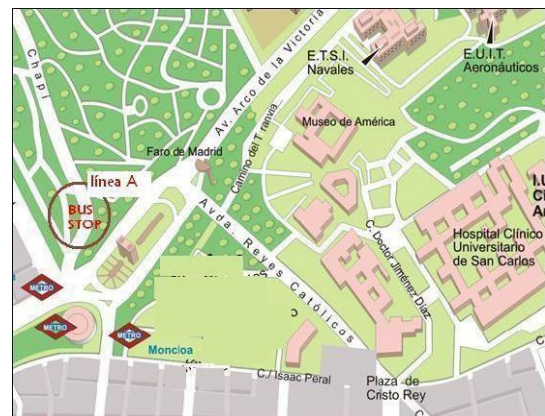

INDICACIONES / DIRECTIONS

BUS A: Desde / From
Metro MONCLOA (línea 6)
Av. Ruperto Chapí

BUS A