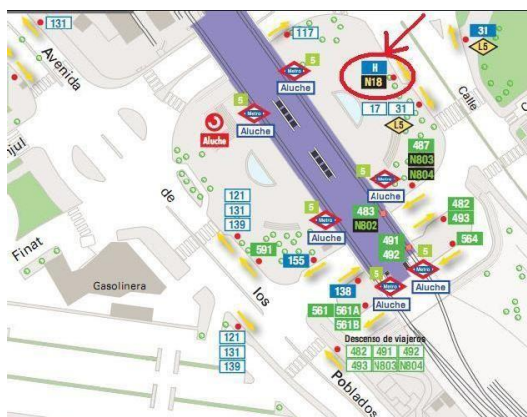

Cerrada durante las vacaciones de Navidad, Semana Santa y agosto / Closed for the Christmas, Easter and August holidays

INDICACIONES / DIRECTIONS

BUS A: Desde / From
Metro MONCLOA (línea 6)
Av. Ruperto Chapí

BUS A

BUS H

BUS H:
Desde / From
Metro ALUCHE (línea 5)

Metro Ligeró:
Desde / from Metro
COLONIA JARDÍN (línea 10)

METRO LIGERO