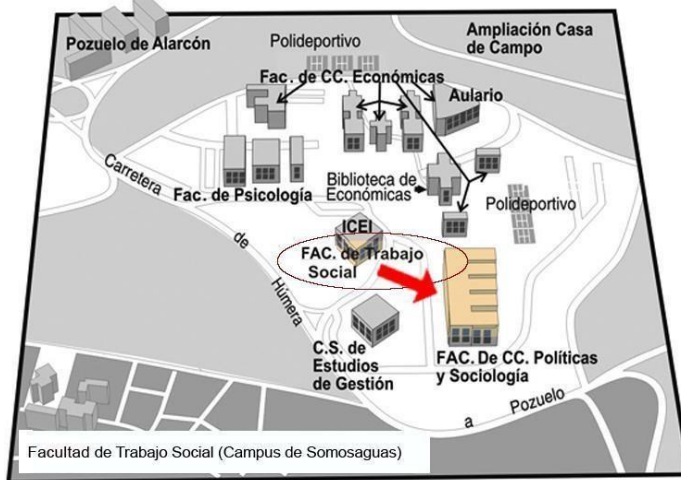

Información útil para Estudiantes de Intercambio
Useful Information for Incoming Student

CÓMO LLEGAR A LA FACULTAD DE TRABAJO SOCIAL
HOW TO GET THE FACULTY OF SOCIAL WORK

La Facultad de Trabajo Social se halla en el Campus de Somosaguas, en los alrededores de Madrid.

The Faculty of Social Work is located in Campus of Somosaguas, on the outskirts of Madrid.

OFICINA ERASMUS
FACULTAD DE TRABAJO SOCIAL
Despacho 2124, 2ª Planta
Campus de Somosaguas
28223 Pozuelo de Alarcón (Madrid)
Teléf: 34+ 91 3942785
e-mail: rifts@ucm.es

Cerrada durante las vacaciones de Navidad, Semana Santa y agosto / Closed for the Christmas, Easter and August holidays

INDICACIONES / DIRECTIONS

BUS A: Desde / From
Metro MONCLOA (línea 6)
Av. Ruperto Chapí

BUS A

BUS H

BUS H:
Desde / From
Metro ALUCHE (línea 5)

Metro Ligeró:
Desde / from Metro
COLONIA JARDÍN (línea 10)

METRO LIGERO